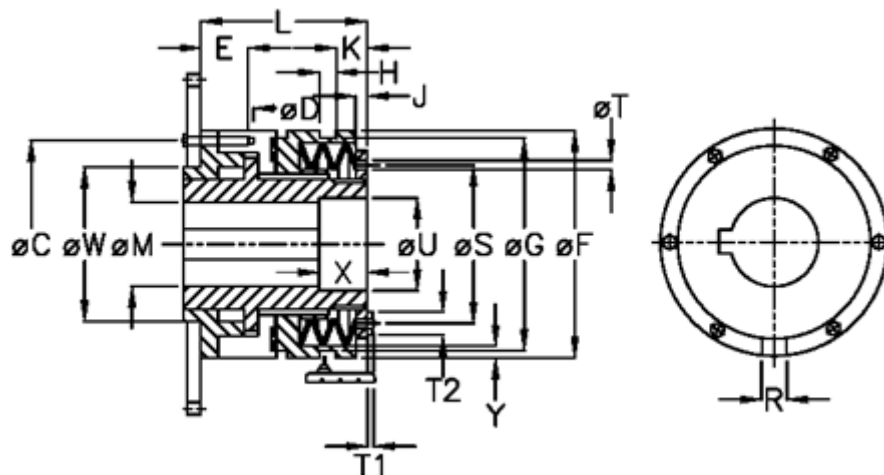

Varenummer: 46933523  
 Beskrivelse: Sikkerhedskobling Synchron B 35 L

## Mål

C = 89	L = 78.0	Tallerkenfjeder montering = 5x1L
D = 6xM6	M max = 35	Tallerkenfjeder udførelse = L - svær
E = 10.0	M min = 14	U = 36
F = 100	R = 8	V = 12
G = 90.5	S = 70	W = 60
H = 9	T = 5	X = 25
J = 6.0	T1 = 4.0	Y = 2
K = 12.0	T2 = 10	Z = 0.1